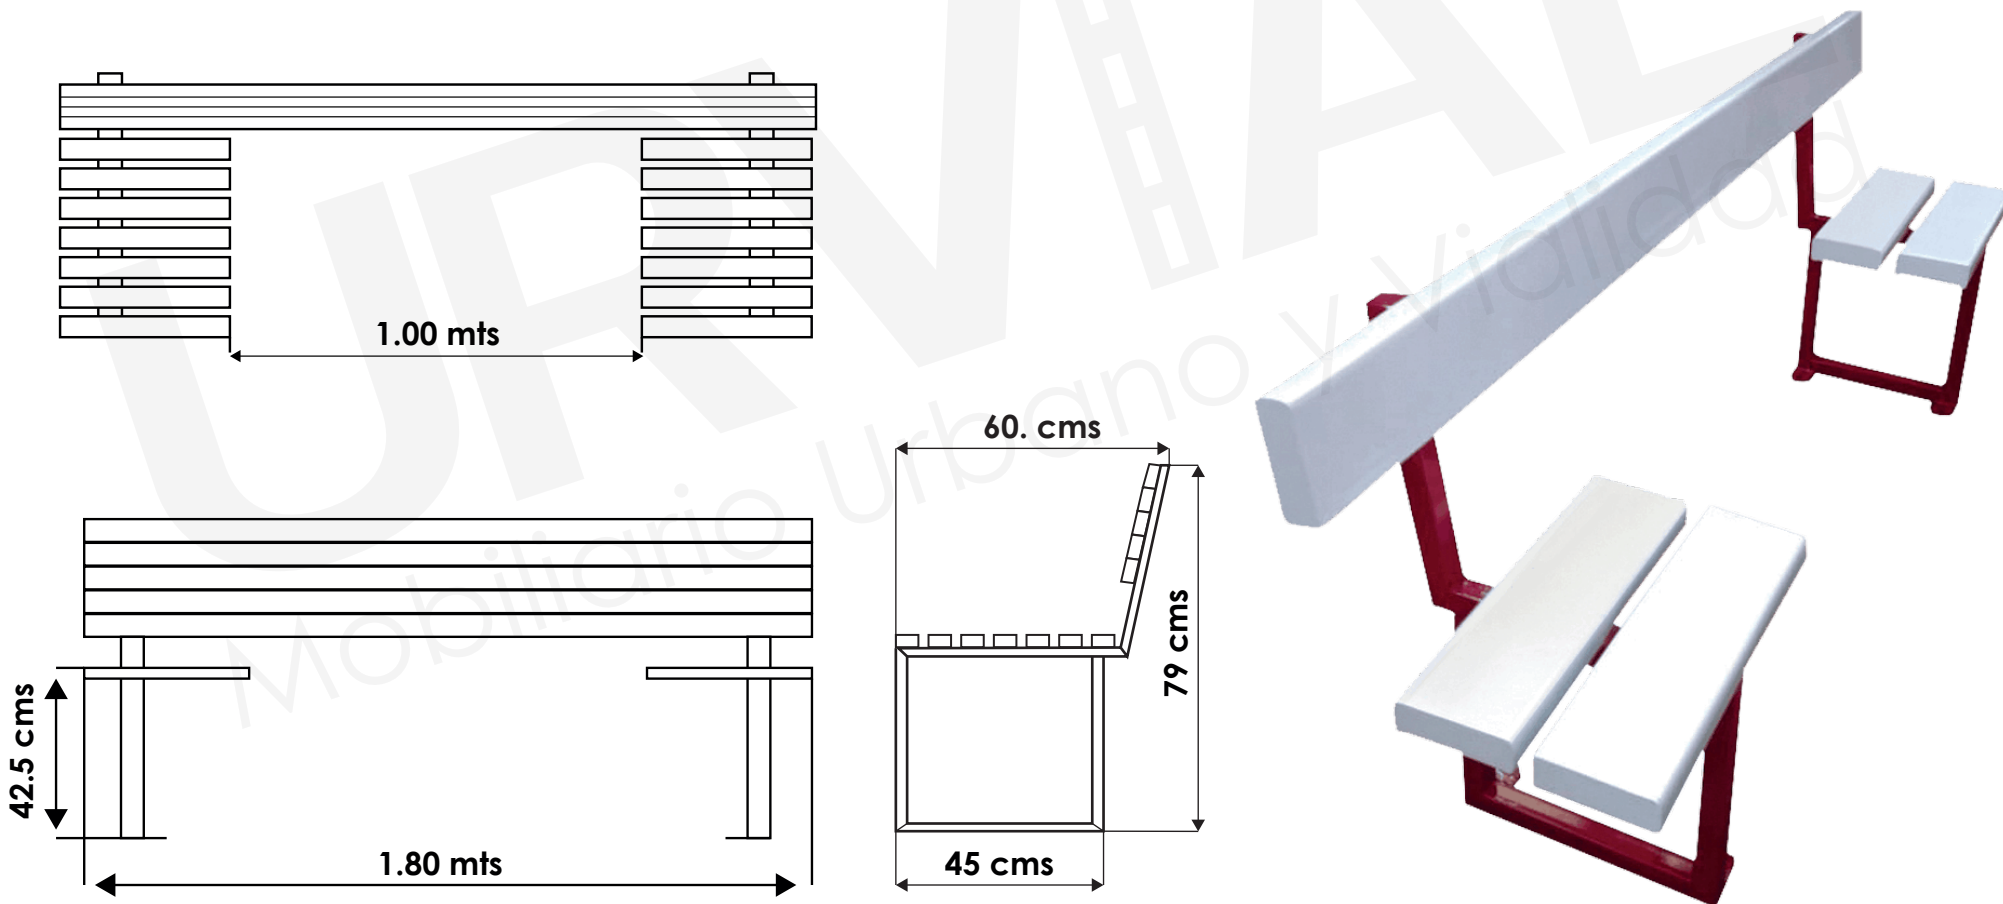

DESCRIPCIÓN

Banca fabricada en PTR de 2 x 1" y solera de 1/8 x 2", fijada al piso por medio de taquetes expansivos de uso rudo.

- Largo: 1.80 mts., Alto: 79 cms.
- Terminado en pintura electrostática disponible en cualquier color (Consulta disponibilidad en productos).
- Ideal para parques, escuelas, áreas públicas, etc.